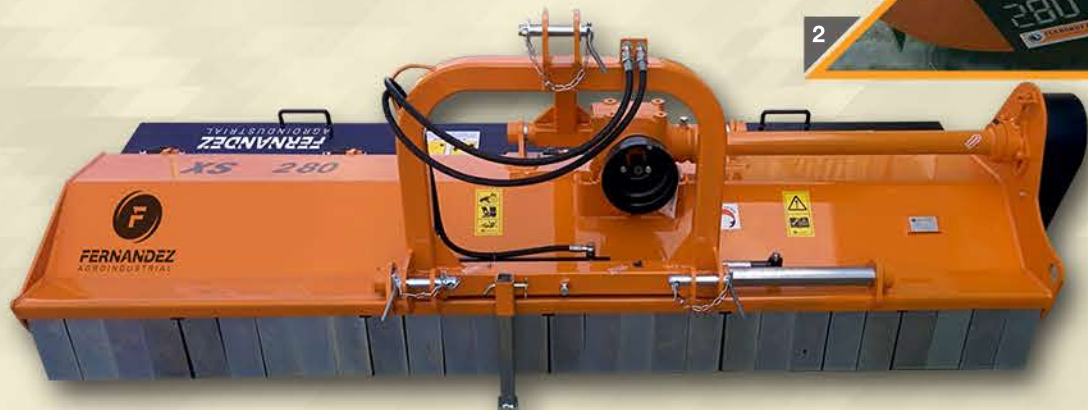

**F** TRITURADORA LEÓN  
CEREAL

**DETALLE**

- 1-Martillo original Fernandez 3,1kg.
- 2-Portón trasero manual de serie.

**F** TRITURADORA LEÓN  
CEREAL

▼ DESCRIPCIÓN

Trituradora diseñada para trabajos intensivos en pastos, maíz y todo tipo de arbustos y cereales. También para ramas de hasta 12-14 cm de diámetro. De compleción muy fuerte.

INCLUYE

- + Eje rotor de 205 mm.
- + Chasis reforzador de 8 + 8 mm.
- + Portón trasero manual.
- + Triple línea de contramartillo reforzados.
- + Martillo original Fernandez 3,1kg.
- + Rejas retenedoras traseras regulables.
- + Transmisión y grupo Bondioli.

**TARIFA**

	<input checked="" type="checkbox"/>				A	F	L	T	OPCIONES
MOD.	PESO	MARTS.	CV	ALTURA	FONDO	LABOR	TOTAL	ACCESORIOS	
XSC-250	1095	20	85-95	1050	1190	2500	2650	Ruedas libre en transmisión	
XSC-260	1120	24	90-95	1050	1190	2600	2750	Portón hidráulico + patines	
XSC-280	1165	24	95-100	1050	1190	2800	2950	Rascador rodillo	
XSC-300	1210	28	100	1050	1190	3000	3150	Faldón de goma trasero	
XSC-320	1250	28	100	1050	1190	3200	3350	Patines de desplazamiento	
				mm.	mm.	mm.	mm.	Ruedas delanteras	