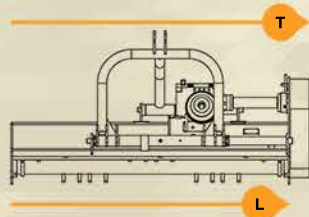

**F** TRITURADORA LEÓN  
CEREAL

**DETALLE**

- 1-Martillo original Fernandez 3,1kg.
- 2-Portón trasero manual de serie.

**F** TRITURADORA LEÓN  
CEREAL

▼ DESCRIPCIÓN

Trituradora diseñada para trabajos intensivos en pastos, maíz y todo tipo de arbustos y cereales. También para ramas de hasta 12-14 cm de diámetro. De compleción muy fuerte.

INCLUYE

- + Eje rotor de 205 mm.
- + Chasis reforzador de 8 + 8 mm.
- + Portón trasero manual.
- + Triple línea de contramartillo reforzados.
- + Martillo original Fernandez 3,1kg.
- + Rejas retenedoras traseras regulables.
- + Transmisión y grupo Bondioli.