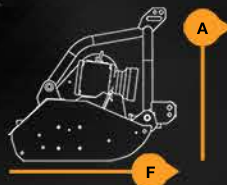

**F** TRITURADORA LEÓN  
CEREAL

**DETALLE**

- 1-Martillo original Fernandez 3,1kg.
- 2-Portón trasero manual de serie.

**F** TRITURADORA LEÓN  
CEREAL

▼ DESCRIPCIÓN

Trituradora diseñada para trabajos intensivos en pastos, maíz y todo tipo de arbustos y cereales. También para ramas de hasta 12-14 cm de diámetro. De compleción muy fuerte.

INCLUYE

- + Eje rotor de 205 mm.
- + Chasis reforzador de 8 + 8 mm.
- + Portón trasero manual.
- + Triple línea de contramartillo reforzados.
- + Martillo original Fernandez 3,1kg.
- + Rejas retenedoras traseras regulables.
- + Transmisión y grupo Bondioli.